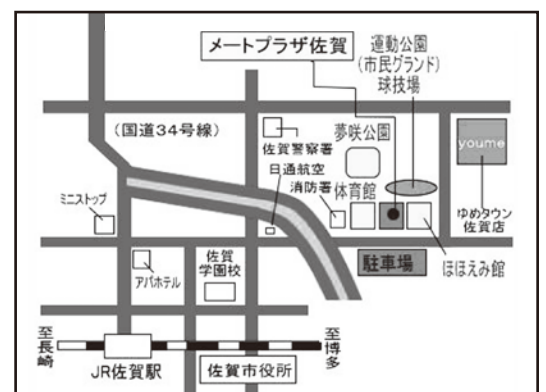

■佐賀市営バス

ゆめタウン線「ほほえみ館前」バス停下車 徒歩すぐ

*車でお越しの方は、会場正面から道を挟んだところに駐車場がございます。

お申し込み・お問い合わせ先

セミナー事務局〈担当：樋口、船津丸〉

092-984-1313

marulab@maruworks.org

811-1344 福岡市南区三宅 2-9-28 NPO 法人まる内

092-984-1395